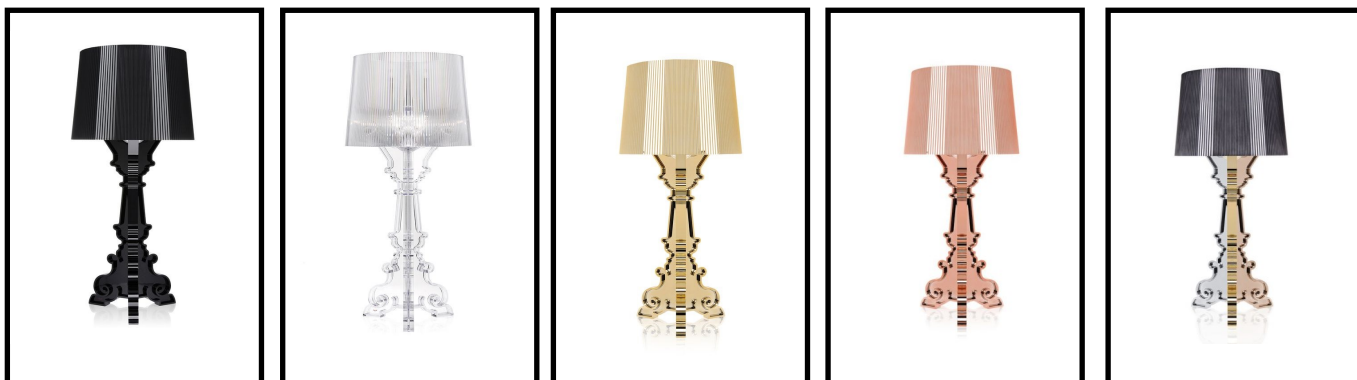

KARTELL

Bourgi M Tafellamp verkrijgbaar in de kleuren:

Zwart, Transparant, Gold, Copper, Titanium en Fuchsia