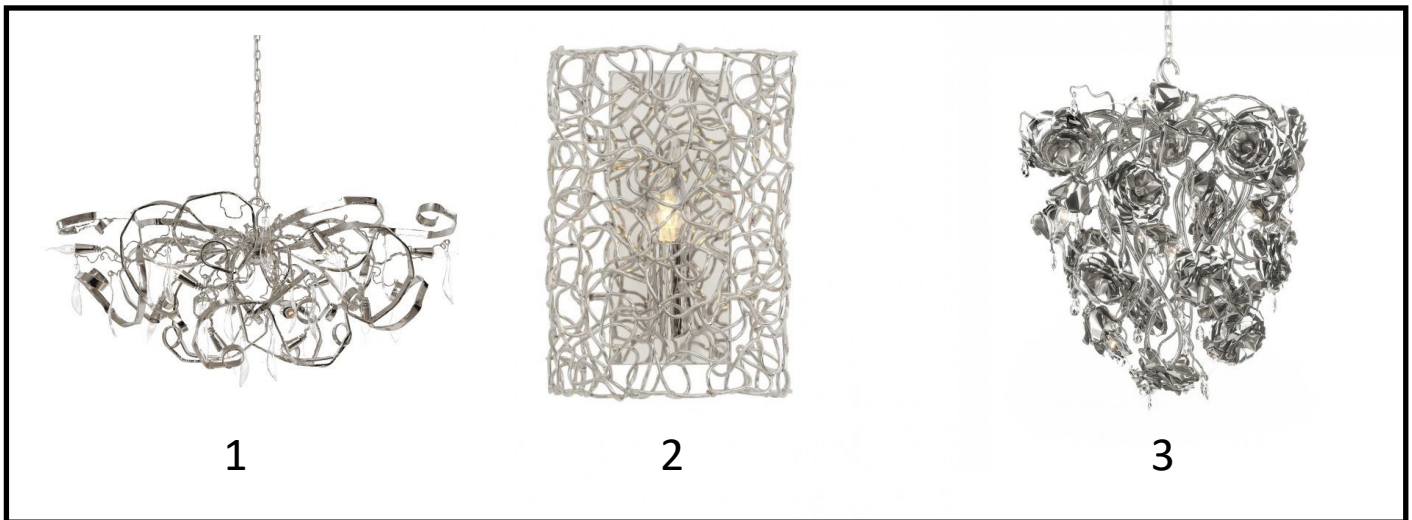

BRAND EN VAN EGMOND

1. Delfinium Hanglamp Ovaal 120 cm.
2. Crystal Waters Wandlamp
3. Love You Love You Not Kroonluchter

Brand van Egmond

William Merk (1963) en Annet van Egmond (1964) studeerden af aan de Hogeschool voor de Kunsten in Utrecht, waar hij werd opgeleid als architect en zij als beeldhouwer. Zij hebben 20 jaar gewerkt als onafhankelijke productontwerpers.

In 1989 werd door William en Annet opgericht het merk VAN EGMOND met de enige bedoeling kunst te maken zonder beperkingen. Deze ontwerpstudio is uitgegroeid tot een internationale koploper in het creëren van innovatieve, onafhankelijke ontwerpen.

De collectie van Brand van Egmond bestaat uit o.a. vloerlampen, hanglampen, wandlampen, tafellampen en plafondlampen.