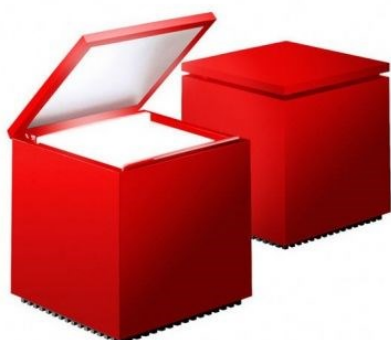

## Artemide Tolomeo

De succesformule van Artemide, deze Tafel-, Vloer of Wandlamp is in diverse Kleuren en maten verkrijgbaar met en zonder LED lichtbron.