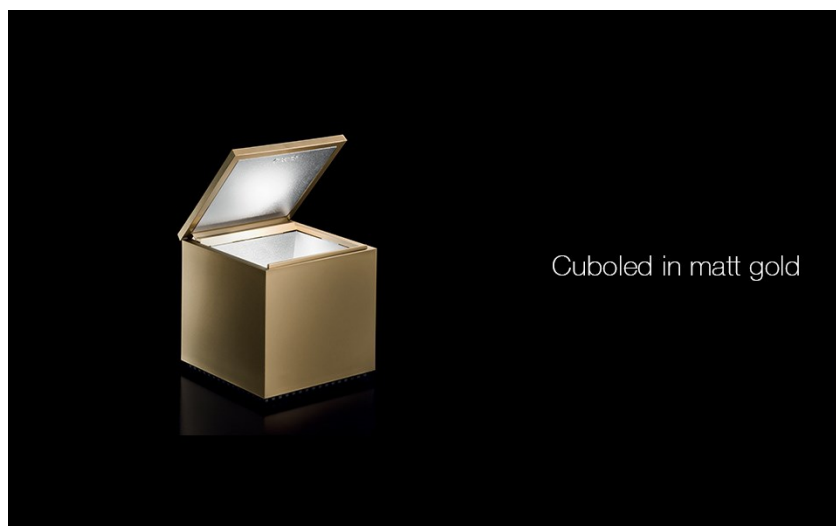

### Cini & Nils

Cuboled en Cuboluce  
zijn verkrijgbaar in  
verschillende afwerkingen

De laatste nieuwe  
binnenkomst is de  
goud-uitvoering.

Prijzen Cuboluce € 109.00 - €  
139.00

Prijzen Cuboled € 142.00 - €

## Artemide Tolomeo

De succesformule van Artemide, deze Tafel-, Vloer of Wandlamp is in diverse Kleuren en maten verkrijgbaar met en zonder LED lichtbron.