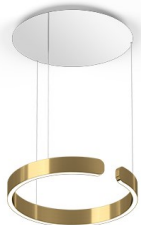

## OCCHIO

---

Occhio Mito hanglamp 40 cm. Rose Gold  
Led 40W 2700/3000/3500 en 4000K  
Hoogte variabel 50-200 cm.

Occhio Mito hanglamp 40 cm. Brons  
Led 40W 2700/3000/3500 en 4000K  
Hoogte variabel 50-200 cm.