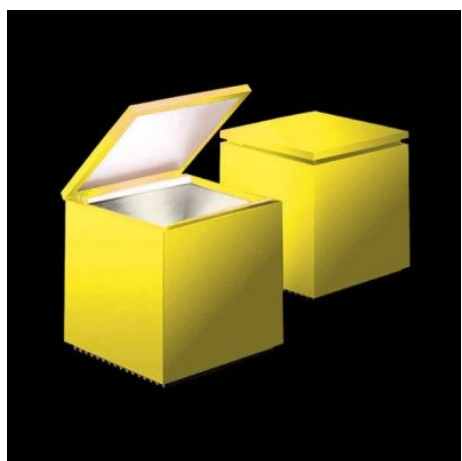

Cini & Nils

Cuboled en Cuboluce
zijn verkrijgbaar in
verschillende afwerkingen

De laatste nieuwe
binnenkomst is de
goud-uitvoering.

Prijzen Cuboluce € 109.00 - €
139.00

Prijzen Cuboled € 142.00 - €