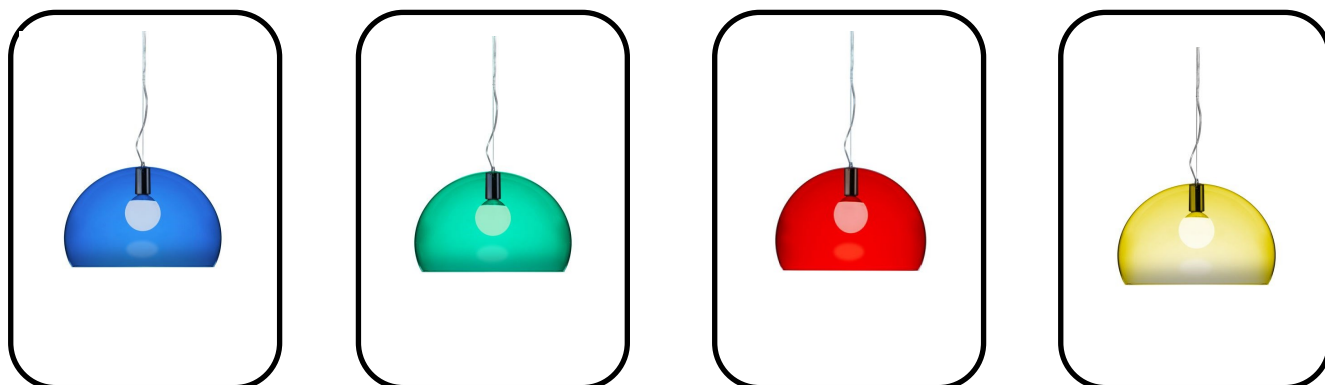

Occhio Mito hanglamp 40 cm. Gold Mat  
Led 40W 2700/3000/3500 en 4000K  
Hoogte variabel 50-200 cm.

---

**KARTELL**

Bourgi M Tafellamp verkrijgbaar in de kleuren:

Zwart, Transparant, Gold, Copper, Titanium en Fuchsia

Hanglampen FL\_Y verkrijgbaar in de kleuren:

Blauw, Groen, Rood, Geel, Oranje, Petrol Blue, Zwart,  
Fuchsia-Pink, Cloud Blue, Copper, Gold en Wit.

**Hoogte**

33 cm

**Breedte**

Ø 52 cm

**Snoerlengte**

240 cm